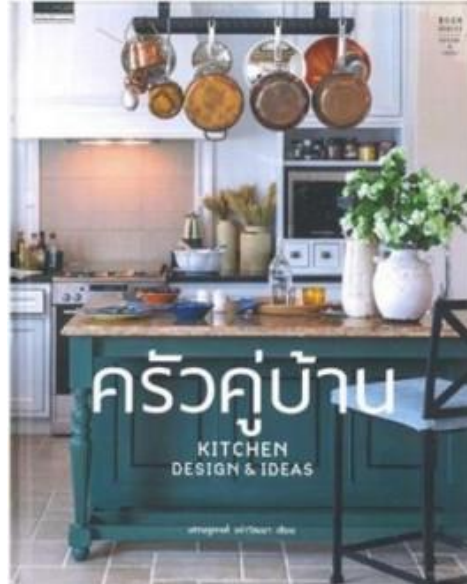

Title

ครัวคู่บ้าน : kitchen design & ideas / เศรษฐพงศ์ เผ่าวัฒนา

Imprint

กรุงเทพฯ : บ้านและสวน, 2558

Content

- กุญแจดอกแรก
- เพื่อการใช้สอย
- อุ่นใจวันวาน
- สะสมสิ่งสวย
- เรียบง่ายธรรมดา
- ลวดลายเรียงร้อย
- ครัวกลางบ้าน
- พื้นที่เล็ก
- หลากเฉดสีเขียว
- สวยด้วยสี
- สวยด้วยแสง
- สิ่งเล็กๆที่สำคัญ